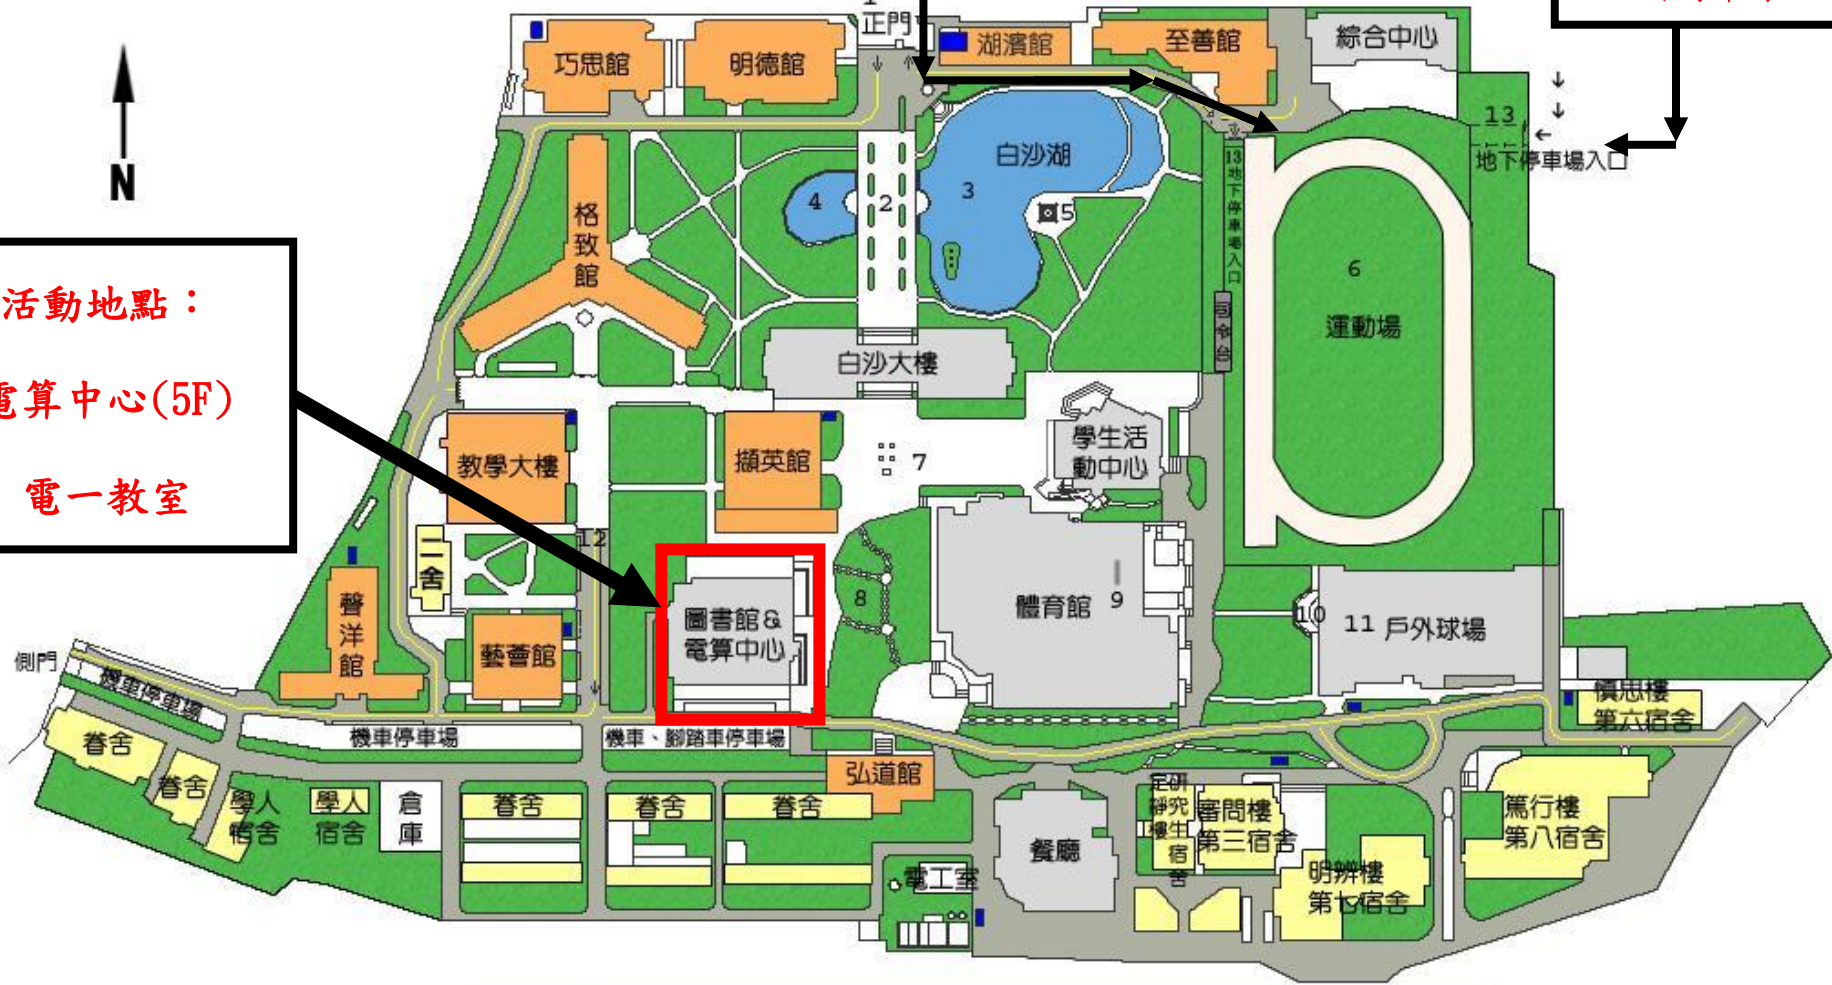

校門口

地下停車場入口

活動地點：  
電算中心(5F)  
電一教室

行人徒步區  
 車道

- |           |         |           |             |
|-----------|---------|-----------|-------------|
| 1. 側門     | 5. 觀景亭  | 9. 陶壁     | 13. 地下停車場入口 |
| 2. 椰林大道   | 6. 運動場  | 10. 攀岩訓練場 |             |
| 3. 白沙湖(大) | 7. 孔子塑像 | 11. 戶外球場  |             |
| 4. 白沙湖(小) | 8. 中庭景觀 | 12. 汽車停車區 |             |