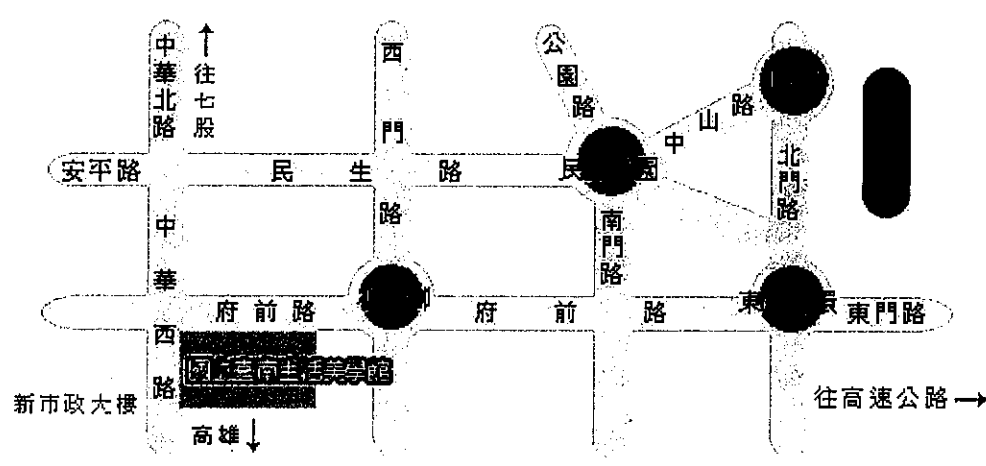

*「臺中酒廠」站：路線33、60、82、89、101、102、105、125、166、281、281副路公車，步行約2分鐘抵達園區。

*朝馬或中港轉運站於優化公車專用道「秋紅谷」站或「福安」站搭乘路線300、301、302、303、304、305、306、307、308路公車至「臺中火車站」(前站)，步行約15分鐘抵達園區。

〔自行開車〕

◇ 國道1號台中交流道(里程178)>往台中>中港路，往市區方向(右轉)>五權路(台1乙線)>過地下道(左轉)>復興路三段到達>台中文化創意產業園區位於右側。

◇ 國道3號大里交流道(里程209.0)>連接台63線(中投快速公路)直行>五權南路(右轉)>復興路三段到達>台中文化創意產業園區位於右側。

停車資訊：園區周邊皆設有路邊停車場。

台南—105年03月30日(三) 13:30~16:30【80人】

國立臺南生活美學館3樓會議室

臺南市中西區中華西路二段34號

交通資訊

火車

- ◇ 台南火車站北站下車後，搭乘府城客運0左路（往臺南公園方向），於生活美學館站下車。
- ◇ 台南火車站北站下車後，搭乘府城客運6路（往下鯤鯓方向），於生活美學館站下車。
- ◇ 台南火車站南站下車後，搭乘府城客運0右路（往成功路方向），於生活美學館站下車。
- ◇ 台南火車站南站下車後，搭乘府城客運10路（往鹿耳門天后宮方向），於永華市政中心站（府前路）下車，再往東步行至本館（約300公尺）。