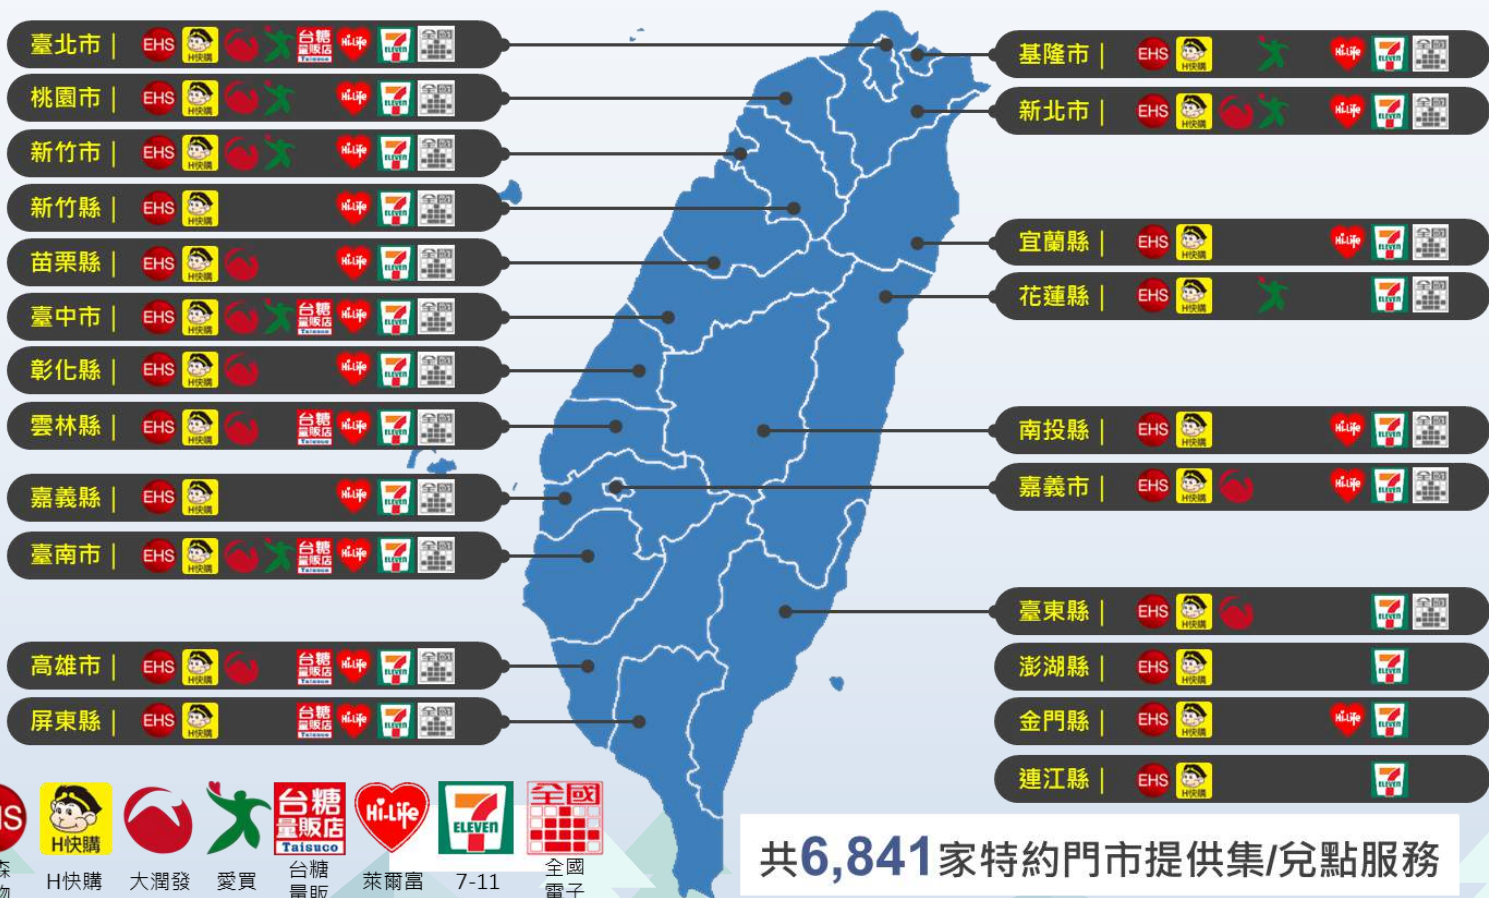

- ✓ 持已綁定環保集點帳戶之通路指定載具，消費具有環保標章、碳足跡標籤認證之綠色商品，可依消費金額獲得綠點獎勵！
- ✓ 活動加碼：106/5/1至108/12/31週末消費點數**10倍送**！

◆兌點方式：

- ✓ 每件環保產品發給獎勵點數，以2萬點為上限
- ✓ 產品定價在新臺幣1萬元以下：發給該部分金額乘以100%之等值點數。
- ✓ 產品定價在超過1萬元之部分：發給消費者該部分金額乘以50%之等值點數。(※定價以本網站公告為準)

實體通路

虛擬通路

環保集點活動說明-不定期推出環保行動、限時活動及填問卷

配合各地政府、民間企業、環保團體共同舉辦各類環保活動或綠色服務，只要參加，就可以獲得綠點的獎勵喔！

2019
04/01

【2019環境季】綠消享特惠，你綠點了沒？

2019
03/04

【環保集點x森林遊樂區】限時活動享點數回饋！

2019
01/30

【好康報報】環保集點招募新血，春節綠點瘋狂送！

相關資訊可搜尋環保集點或輸入以下網址

<https://www.greenpoint.org.tw/>

環保集點活動說明-特約門市佈點

共6,841家特約門市提供集/兌點服務

環保集點活動說明-兌換品項

產品類