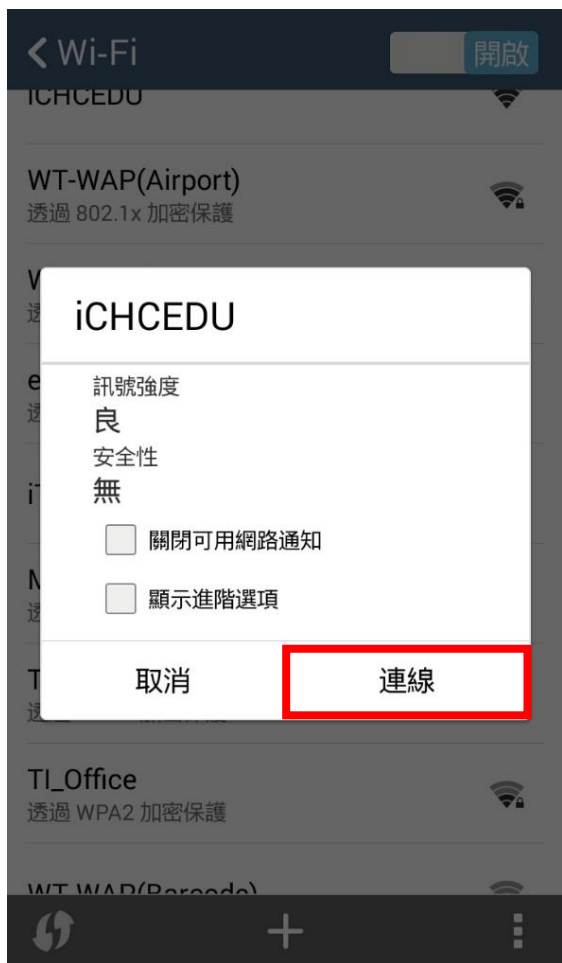

1 選擇iCHCEDU

附註：
此SSID為MAC認證，電腦會
自動將MAC送到系統端進行認
證。

若認證失敗無法上網，請至智
慧網管系統端建立MAC資料。
請參考說明文件。