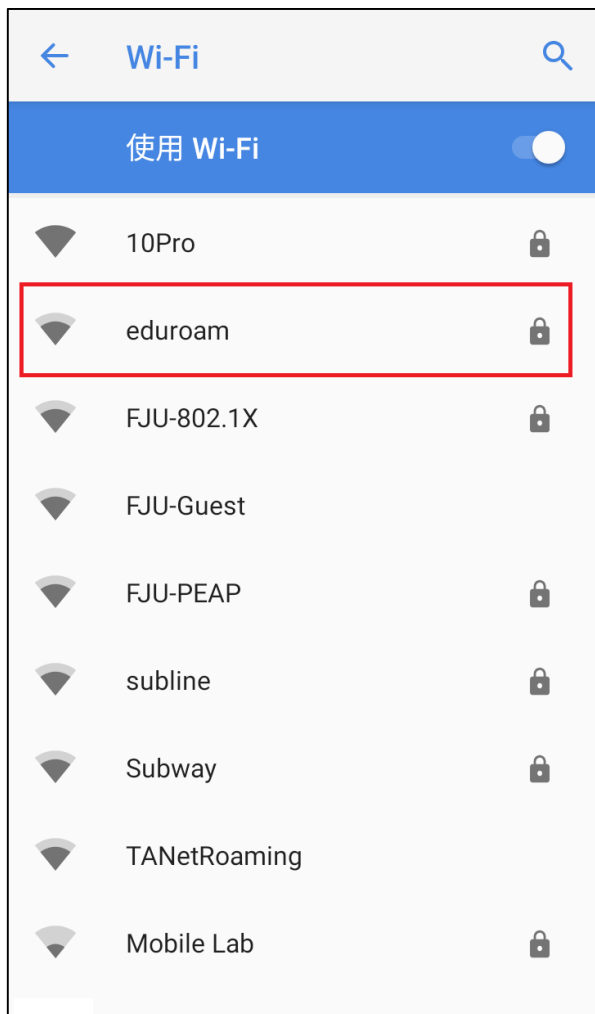

### 4 認證成功，開始上網

163.23.200.112:60081/auth\_su

漫遊認證系統

認證成功，開始上網。

# 1 選擇eduroam